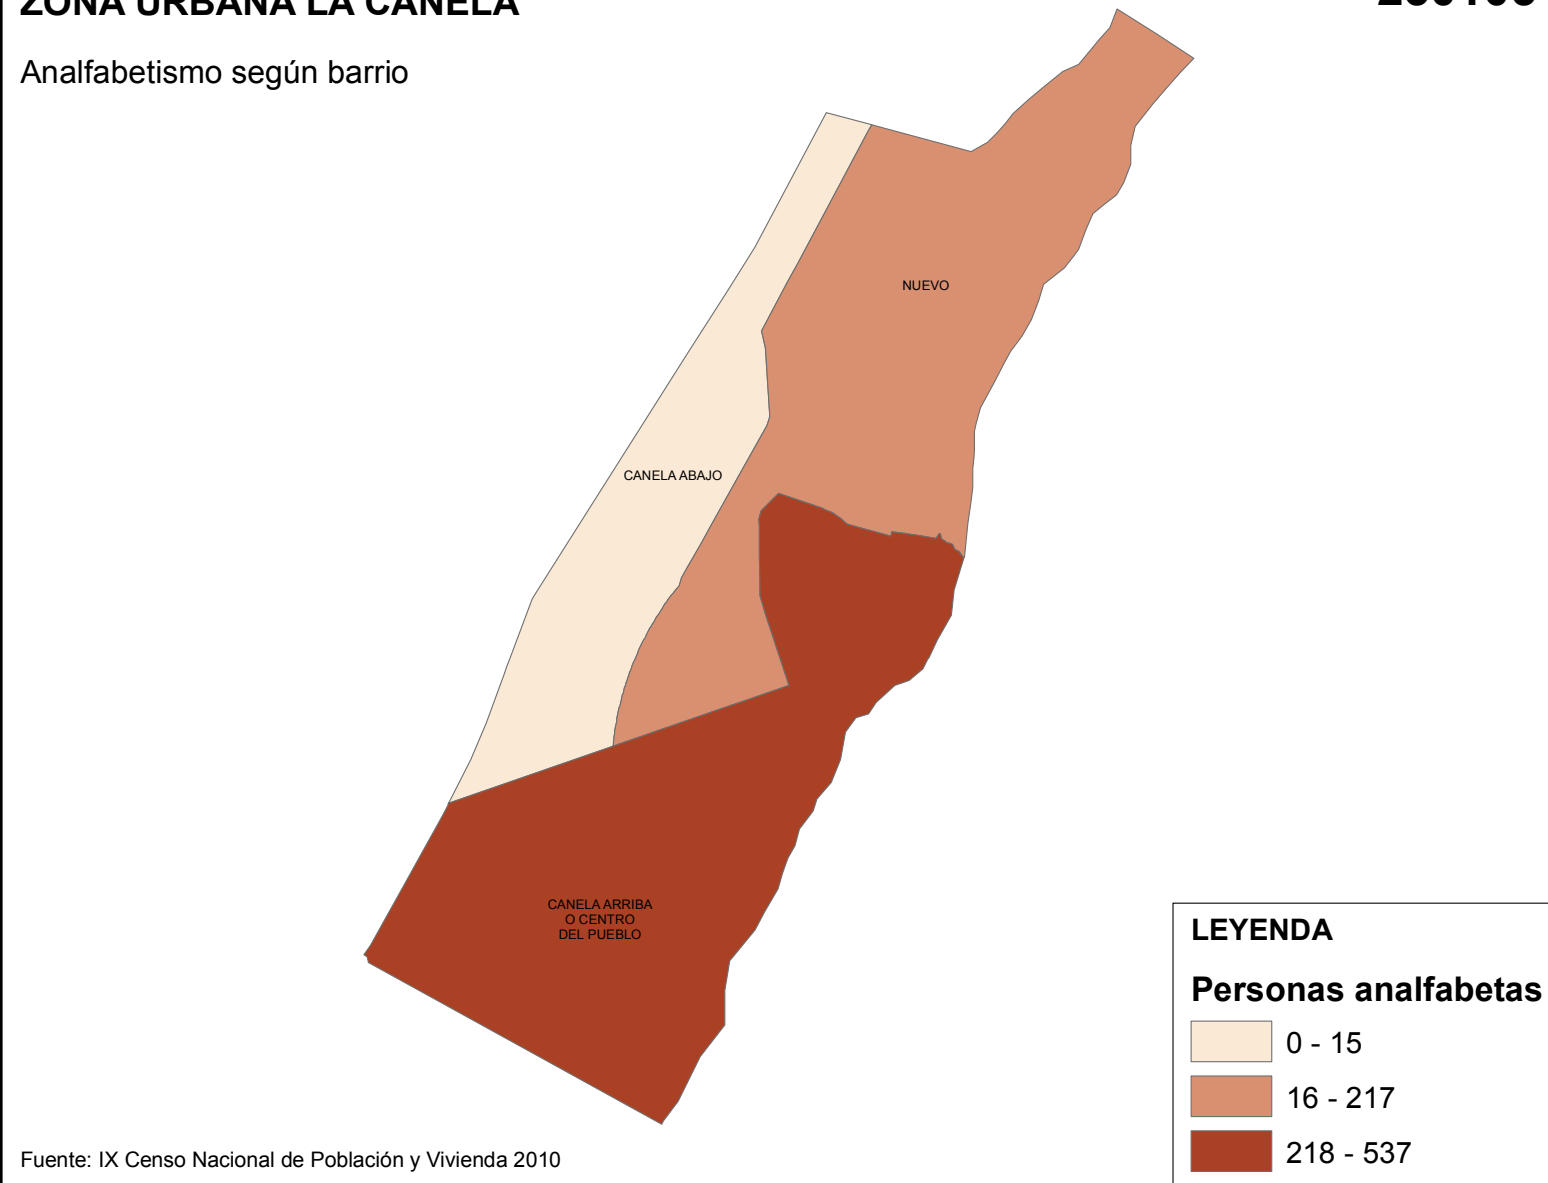

# LA CANELA (D. M.).

Analfabetismo según paraje

Fuente: IX Censo Nacional de Población y Vivienda 2010

250105

# ZONA URBANA LA CANELA

Analfabetismo según barrio

Fuente: IX Censo Nacional de Población y Vivienda 2010

GEORREFERENCIACIÓN DEL ANALFABETISMO EN LA REPÚBLICA DOMINICANA

LA CANELA (D. M.).