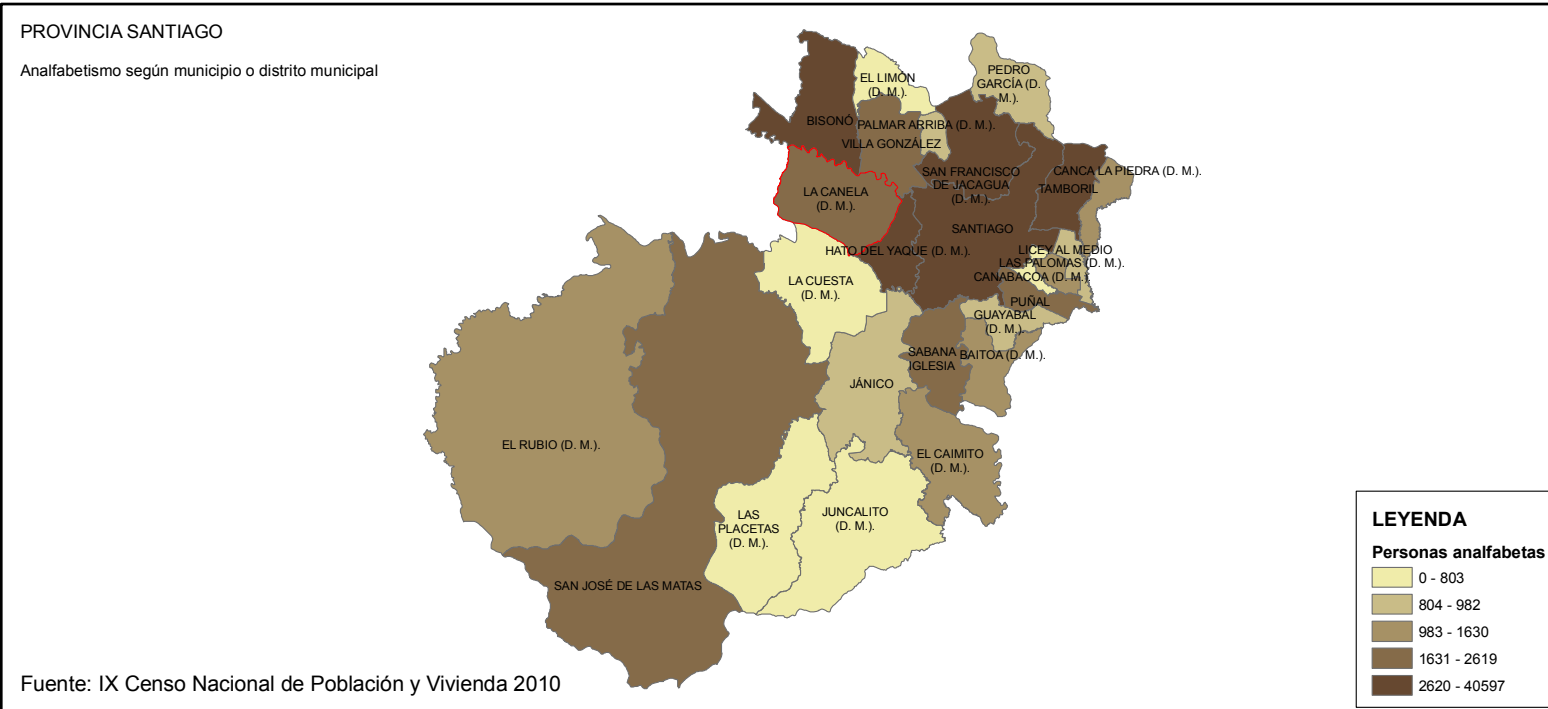

PROVINCIA SANTIAGO

Analfabetismo según municipio o distrito municipal

Fuente: IX Censo Nacional de Población y Vivienda 2010

República Dominicana
Ministerio de Economía, Planificación y Desarrollo
OFICINA NACIONAL DE ESTADÍSTICA
DEPARTAMENTO DE CARTOGRAFÍA

GEORREFERENCIACIÓN DEL ANALFABETISMO EN LA REPÚBLICA DOMINICANA

LA CANELA (D. M.).